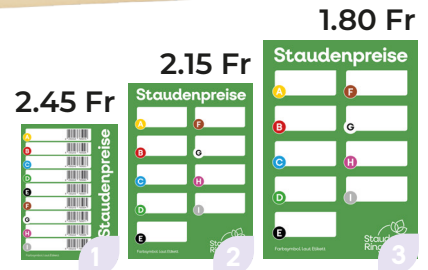

Wir wünschen ein grünes Gartenjahr.

Ihr Team von Frikarti Stauden

Einscannen und neues Design entdecken.
www.staudenring.com

Preistafeln

(wetterfester Kunststoff)

- 1 **DIN A6** - mit EAN Code, optimal für den Kassenbereich
- 2 **DIN A5** - zum Einschub vor die Tischbanner
- 3 **DIN A4** - unser preiswertes Standardformat

Broschüren

- | | | |
|--------------------------|---|-----------|
| <input type="checkbox"/> | Stauden Berater , DIN A4, 60 Seiten | 4.25 Fr |
| <input type="checkbox"/> | Stauden Fibel , DIN A4, 52 Seiten | 1.50 Fr |
| <input type="checkbox"/> | Staudenkompositionen , DIN A4, 84 Seiten | 4.25 Fr |
| <input type="checkbox"/> | Stauden Praxis „Klimakünstler“ , DIN A4, 12 Seiten | 1.05 Fr |
| <input type="checkbox"/> | Flyer „Chäferfäscht“ | 1.50 Fr |
| <input type="checkbox"/> | Flyer „Hecke am laufenden Meter“ | kostenlos |

Plakate (wetterfest, 48 x 68 cm)

- | | | |
|--------------------------|-------------------------------------|---------|
| <input type="checkbox"/> | Stauden - Da flieg ich drauf | 7.80 Fr |
| <input type="checkbox"/> | Weitere Themen auf Anfrage | 7.80 Fr |